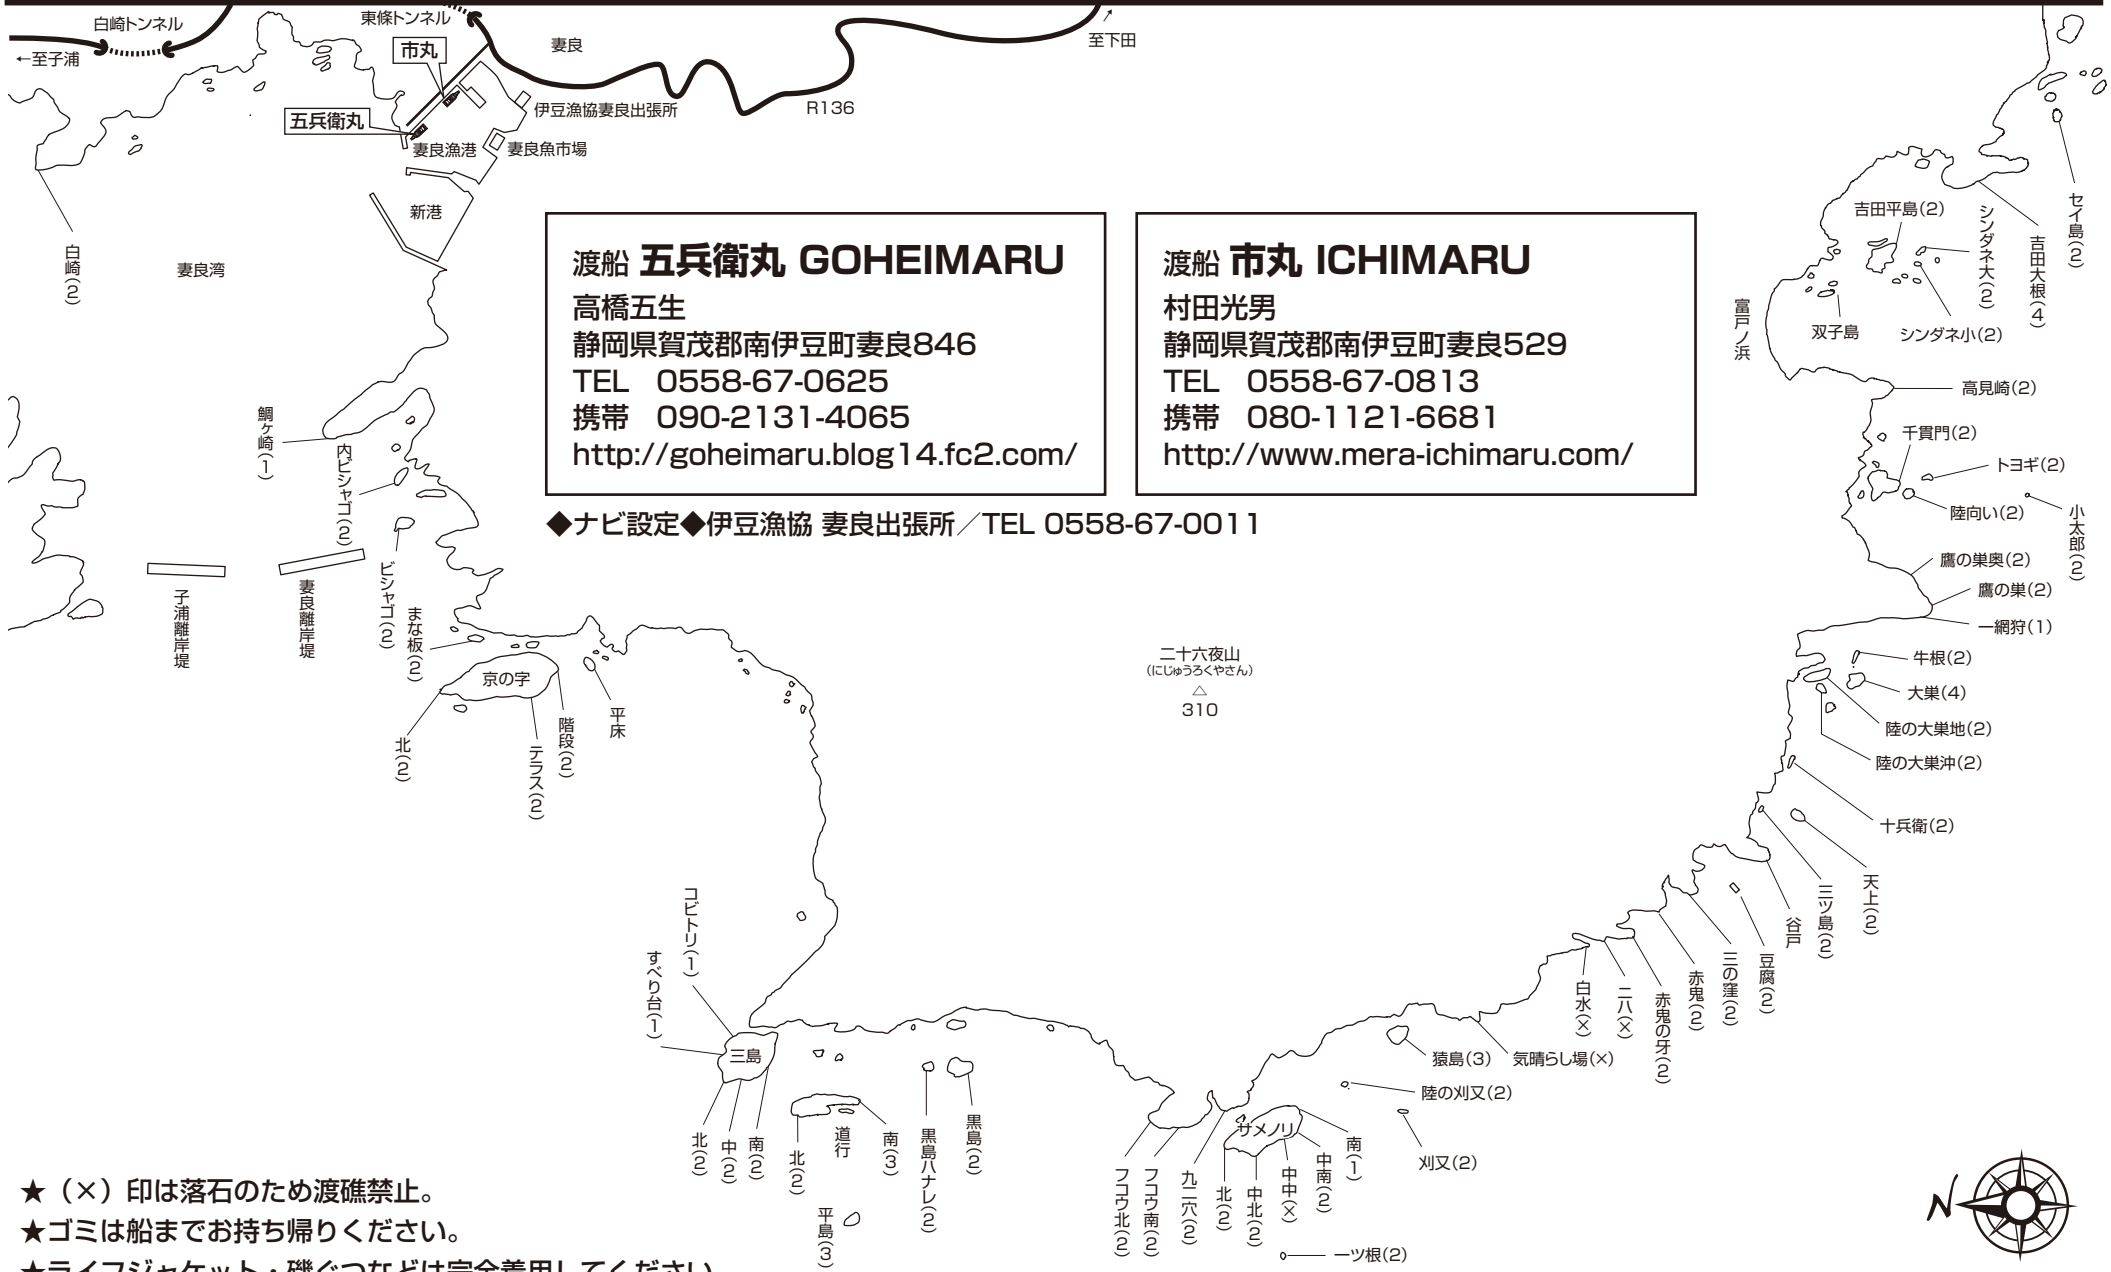

# 静岡県南伊豆 妻良 釣場案内図

完全保存版

作成：日本磯釣振興会

**渡船 五兵衛丸 GOHEIMARU**  
 高橋五生  
 静岡県賀茂郡南伊豆町妻良846  
 TEL 0558-67-0625  
 携帯 090-2131-4065  
<http://goheimaru.blog14.fc2.com/>

**渡船 市丸 ICHIMARU**  
 村田光男  
 静岡県賀茂郡南伊豆町妻良529  
 TEL 0558-67-0813  
 携帯 080-1121-6681  
<http://www.mera-ichimaru.com/>

◆ナビ設定◆伊豆漁協 妻良出張所 / TEL 0558-67-0011

- ★ (×) 印は落石のため渡礁禁止。
- ★ ゴミは船までお持ち帰りください。
- ★ ライフジャケット・磯ぐつなどは完全着用してください。